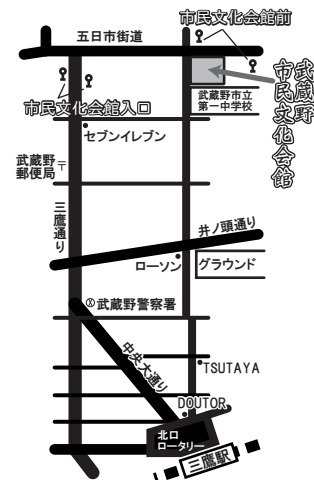

## ❖会場❖

武蔵野市民文化会館  
大ホール

JR三鷹駅北口より徒歩13分  
関東バス・西武バス  
市民文化会館入口より徒歩2分  
関東バス  
市民文化会館前よりすぐ

❑ 本状で何名様でもご入場戴けます ❑